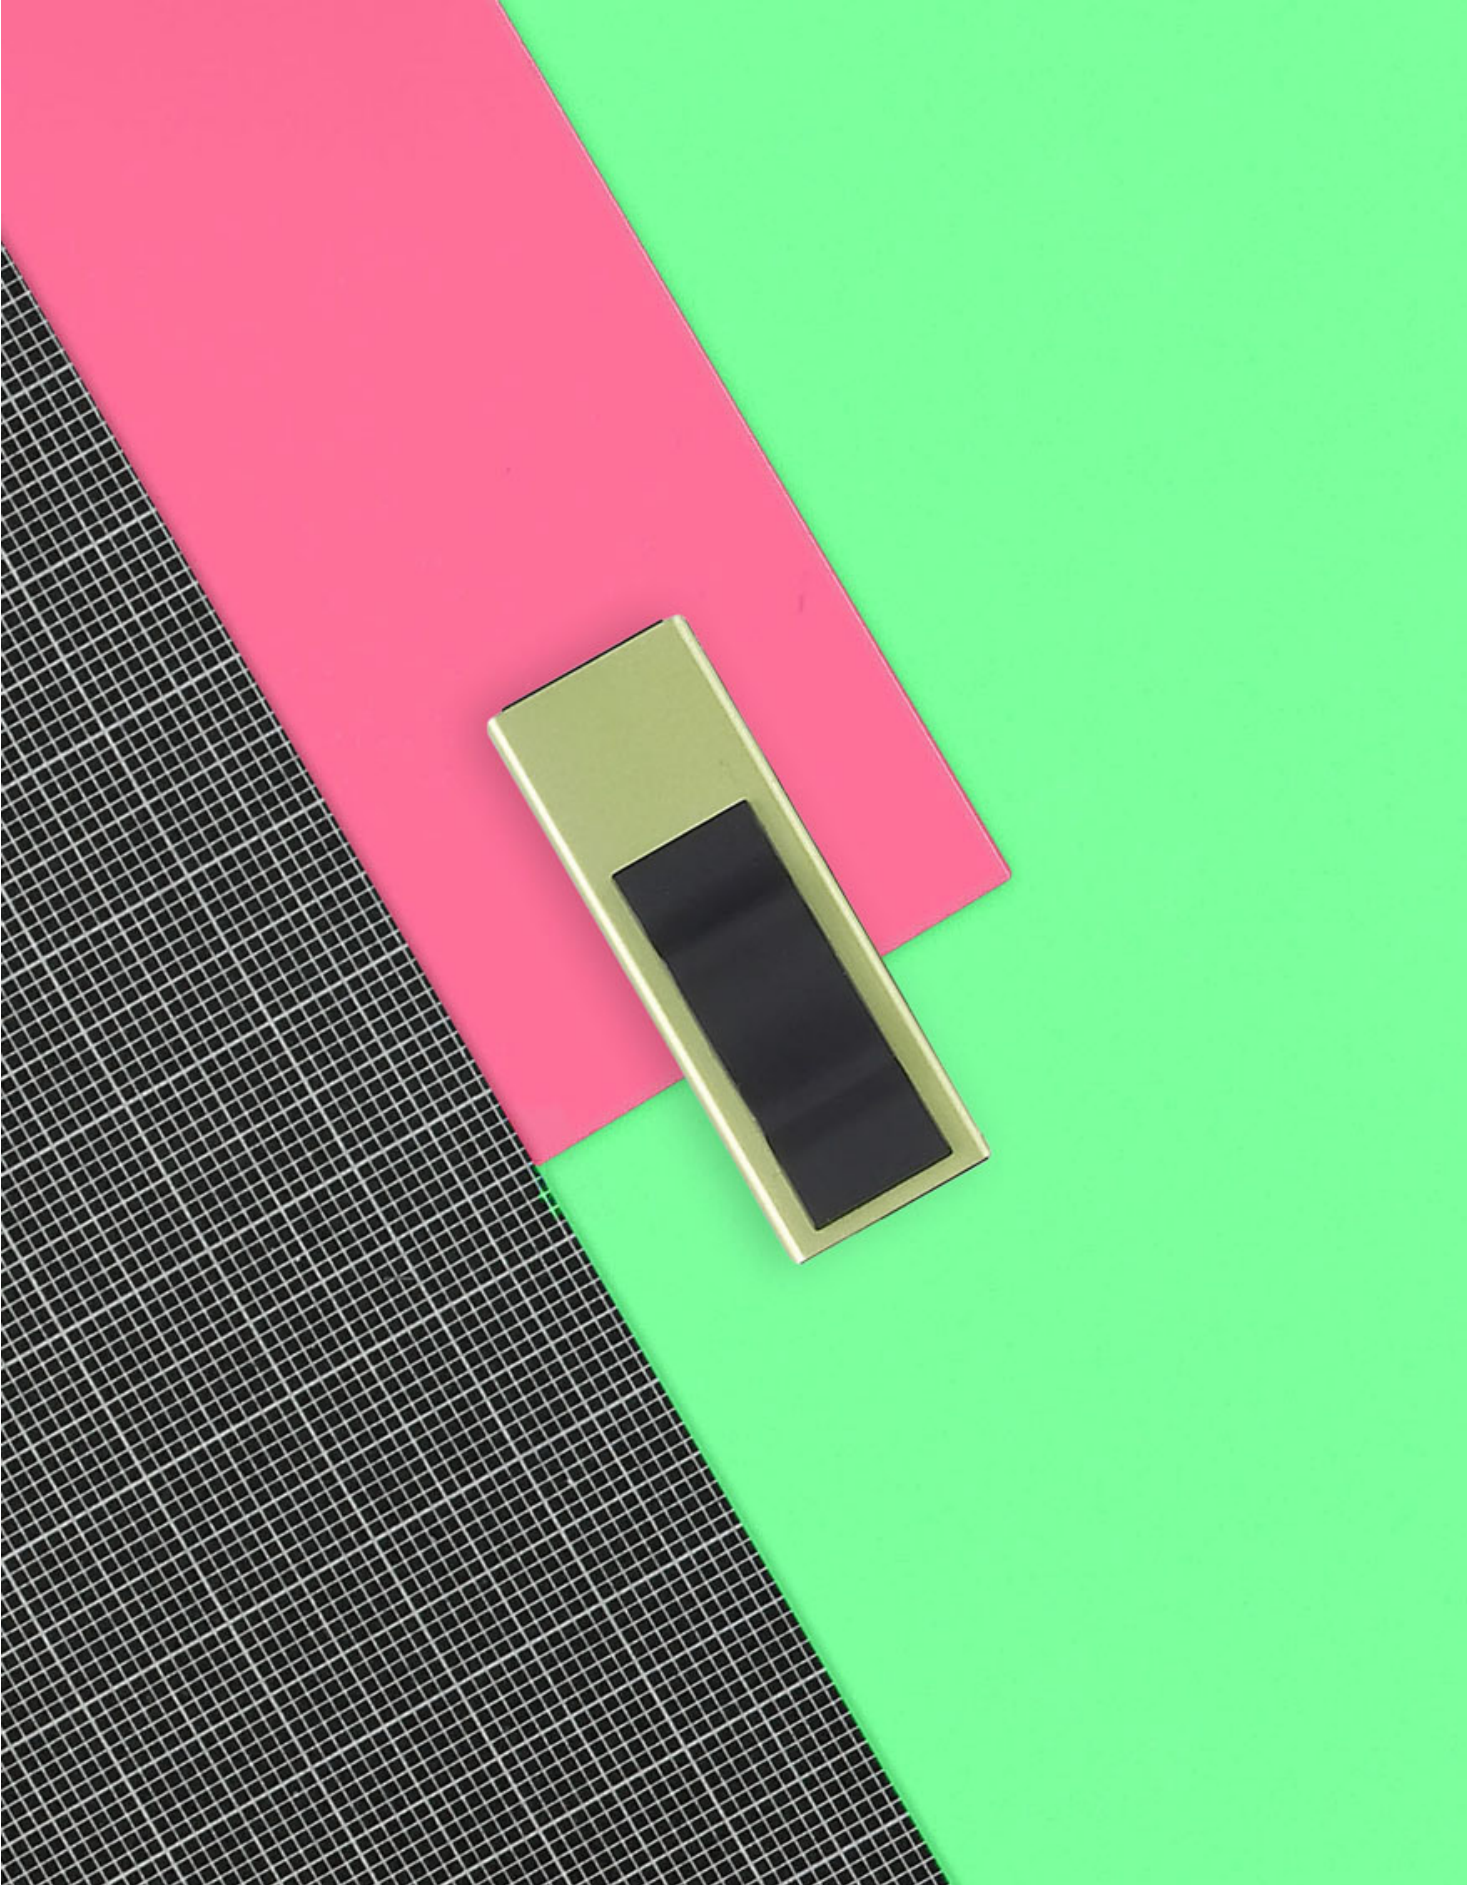

Wave

Caratteristiche

Una chiave usb ultracompatta dal design sobrio e rigoroso. Il connettore a scomparsa si rivela esercitando una leggera pressione sul motivo ad onda che impreziosisce il fronte della chiavetta. La scocca è realizzata in metallo con inserti in plastica.

Extra

Accessori: Laccio, Cavo Usb

Packaging: Cellophane, Plastic Case, Magnetic Box, Tin Box, Window box, Gift Box, Custom Window Box

Certificazioni

CE FC    

Dati tecnici

Codice prodotto: 3190

Categoria: Synthetic

Dimensioni: 7,5 x 2,4 x 0,8 cm

Area di stampa: 3,4 cm² (3,4 x 1,0)

Materiali: Plastica+metallo

Tipi di stampa: Serigrafia

Stampa fronte/retro: No

Capacità: da 2gb a 16gb

Colori: Nero - Blu, Nero - Argento, Nero - Verde