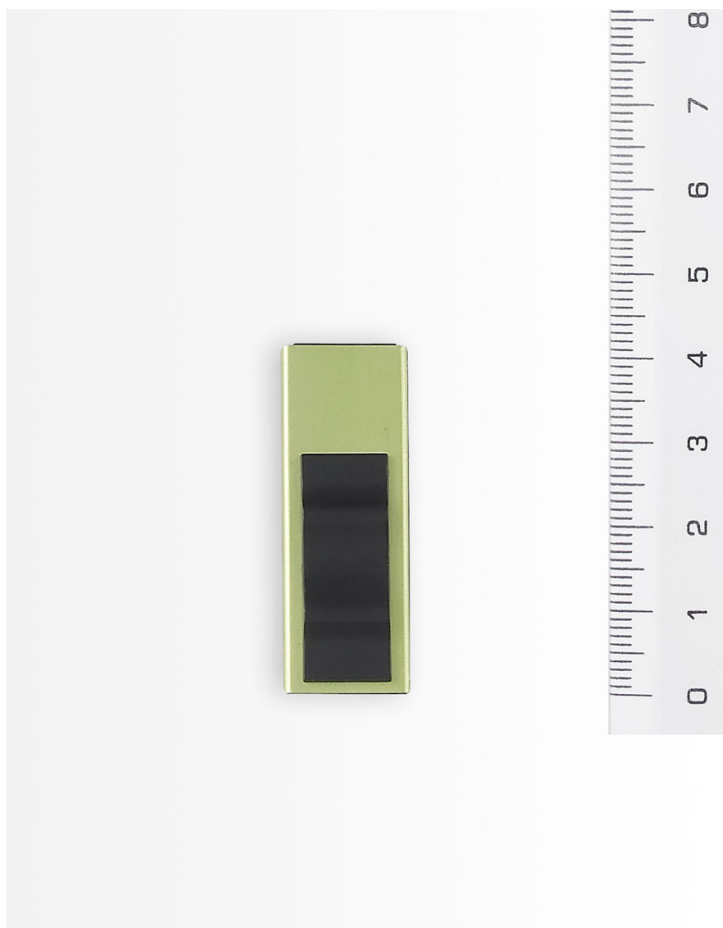

Wave

Caratteristiche

Una chiave usb ultracompatta dal design sobrio e rigoroso. Il connettore a scomparsa si rivela esercitando una leggera pressione sul motivo ad onda che impreziosisce il fronte della chiavetta. La scocca è realizzata in metallo con inserti in plastica.

Extra

Accessori: Laccio, Cavo Usb

Packaging: Cellophane, Plastic Case, Magnetic Box, Tin Box, Window box, Gift Box, Custom Window Box

Certificazioni

CE FC    

Dati tecnici

Codice prodotto: 3190

Categoria: Synthetic

Dimensioni: 7,5 x 2,4 x 0,8 cm

Area di stampa: 3,4 cm² (3,4 x 1,0)

Materiali: Plastica+metallo

Tipi di stampa: Serigrafia

Stampa fronte/retro: No

Capacità: da 2gb a 16gb

Colori: Nero - Blu, Nero - Argento, Nero - Verde