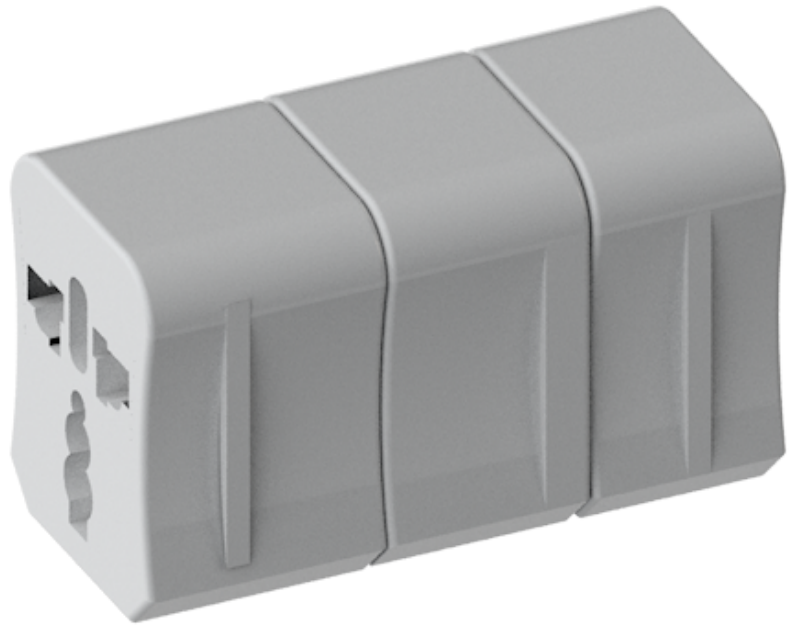

Adaptador universal de viaje enviado en solo 24 horas en versión neutral y 48 horas en versión personalizada, gracias al rápido servicio de entrega. *

Adaptador universal de viaje que contiene en un solo módulo desmontable cuatro tipos de enchufes (europeo, inglés, australiano y estadounidense), así como una toma USB para recarga de dispositivos. El adaptador Travel Pack se presenta como un único módulo cuyas partes, acopladas mediante un ingenioso sistema, pueden extraerse según las necesidades de empleo. Travel Pack es la solución ideal para quienes viajan, porque sus enchufes pueden utilizarse en más de 150 países. Disponible en blanco, puede personalizarse mediante impresión digital.

Código de producto
TA902

Materiales
Plástico.

Días de entrega
2

Personalización parte frontal
Estampa Digital.

Medidas
8,0 x 5,0 x 4,0 cm

Personalización parte posterior
Estampa Digital.

Embalaje
Embalaje original.