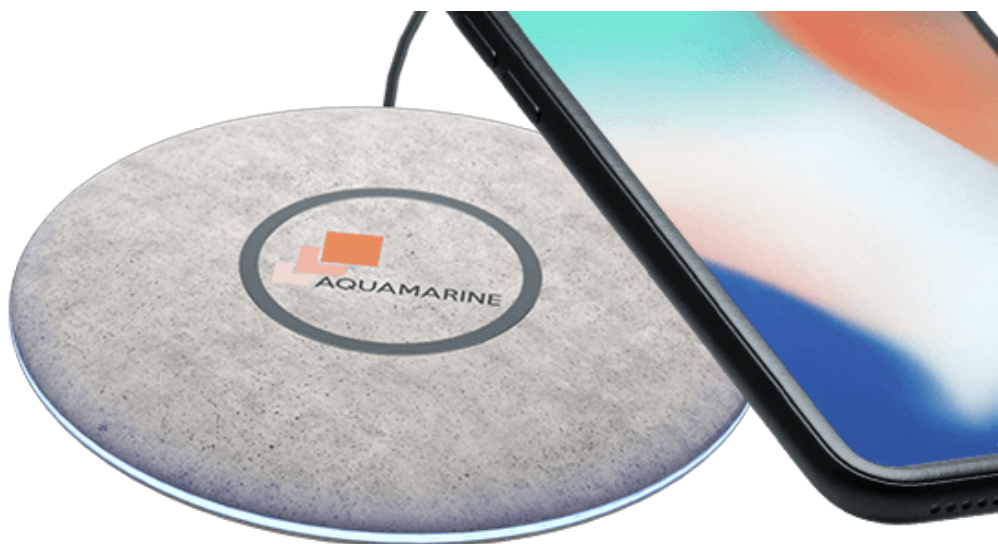

Cargador inalámbrico con carcasa de fibra de trigo, compatible con todos los dispositivos provistos de carga inalámbrica. La fibra de trigo es un material ecosostenible que resulta del montaje de fibra natural y ABS, y representa una alternativa válida a los productos de plástico que tienen un mayor impacto ambiental. En la carcasa tiene integrado un led que se enciende durante el uso y se ilumina el borde de la carcasa. El cable suministrado tiene una salida micro USB a conectar al cargador en un lado, y en el otro una salida USB doble y un jack para conectarlo a una fuente de alimentación. Utiliza el estándar Qi y funciona mediante inducción magnética, con una emisión de energía igual a 5W. Personalizable con logotipo de empresa en impresión digital. Otro punto fuerte es el tiempo de entrega: puede enviarse desde nuestra empresa en un plazo de 24/48 horas desde la confirmación del pedido, y la entrega se realiza en 24 o 72 horas dependiendo de la zona de destino.

Código de producto
WC905

Materiales
Trigo.

Días de entrega
2

Personalización parte frontal
Estampa Digital.

Medidas
Ø 10,0 × 1,3 cm

Embalaje
Havana Box, Havana
Box personalizable.

Área de impresión
Ø 8,0 cm