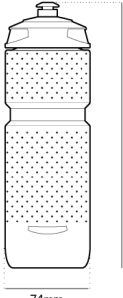

Código de producto
GD025

Materiales
Polietileno,
Polietileno con
aditivo.

Días de entrega
40

Personalización parte
frontal
Serigrafía 1 color,
Serigrafía 2 colores,
Serigrafía 3 colores,
Serigrafía 4 colores,
Estampa Digital.

Medidas
600ml: 20,0 × 7,4 cm
/ 800ml: 25,5 × 7,4
cm

Área de impresión
600ml: 23,2 × 10,0
cm / 800ml: 23,2 ×
4,7 + 23,2 × 10,0 cm

800ml
Front

255mm

Side

74mm

600ml
Front

200mm

Side

74mm