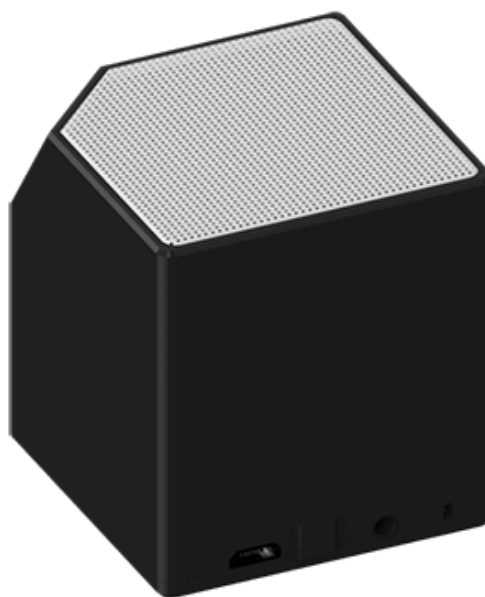

# Cube Bluetooth

Altavoz Bluetooth portátil en material plástico, de forma cúbica y tamaño pequeño. La caja, situada en el lado superior, difunde el sonido a una distancia de hasta 10 metros del dispositivo al que está conectada. El altavoz puede conectarse al dispositivo también mediante un jack de 3,5 mm, cuya entrada está situada en la parte de atrás. Junto a él se aloja también la entrada para micro USB que se utiliza para recargar el altavoz. El botón de encendido y apagado está situado bajo la superficie de apoyo. De este modo, las cuatro superficies laterales se mantienen libres y pueden personalizarse completamente con logotipos e imágenes serigrafiadas y en cuatricromía sobre fondo blanco.

Código de producto  
SP011

Materiales  
Plástico brillante.

Días de entrega  
32

Personalización parte frontal  
Serigrafía,  
Cuadricromía.

Medidas  
5,0 x 5,0 x 5.4 cm

Personalización parte posterior  
Serigrafía,  
Cuadricromía.