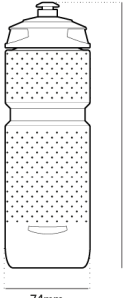

# Loli

Loli est une gourde sportive d'Elite, une société italienne hautement spécialisée dans les produits pour le cyclisme. La matière plastique avec laquelle elle est réalisée, est BPA-free, ce qui veut dire qu'elle est adaptée au contact avec les aliments dans le respect de la réglementation européenne CE et Américaine FDA. Loli est également disponible en version compostable grâce à l'ajout d'un additif dans la formulation du matériau. Cela la rend biodégradable s'elle est éliminée dans des environnements adaptés à la décomposition organique. La gourde est équipée d'un bouchon très pratique avec une valve push-pull et une structure avec un rétrécissement dans la partie supérieure, conçu pour offrir une prise confortable et sûre. Elle est parfaite pour un usage sportif et en plein air parce qu'elle est légère et résistante, facile à laver même au lave-vaisselle. Loli est disponible en deux capacités de 600 ml et 800 ml. La version blanche peut être personnalisée avec une impression numérique sur toute sa surface. La version noire peut être personnalisée par sérigraphie jusqu'à 4 couleurs maximum. Pour les deux versions, le rendu graphique a un impact visuel fort.

Code produit  
GD025

Matériaux  
Polyéthylène,  
Polyéthylène avec  
additif.

Jours de livraison  
40

Personnalisation  
avant  
Sérigraphie 1 couleur,  
Sérigraphie 2  
couleurs, Sérigraphie  
3 couleurs,  
Sérigraphie 4  
couleurs, Impression  
numérique.

Dimension  
600ml: 20,0 × 7,4 cm  
/ 800ml: 25,5 × 7,4  
cm

Zone d'impression  
600ml: 23,2 × 10,0  
cm / 800ml: 23,2 ×  
4,7 + 23,2 × 10,0 cm

800ml  
Front

255mm

74mm

Side

800ml  
Front

200mm

74mm

Side