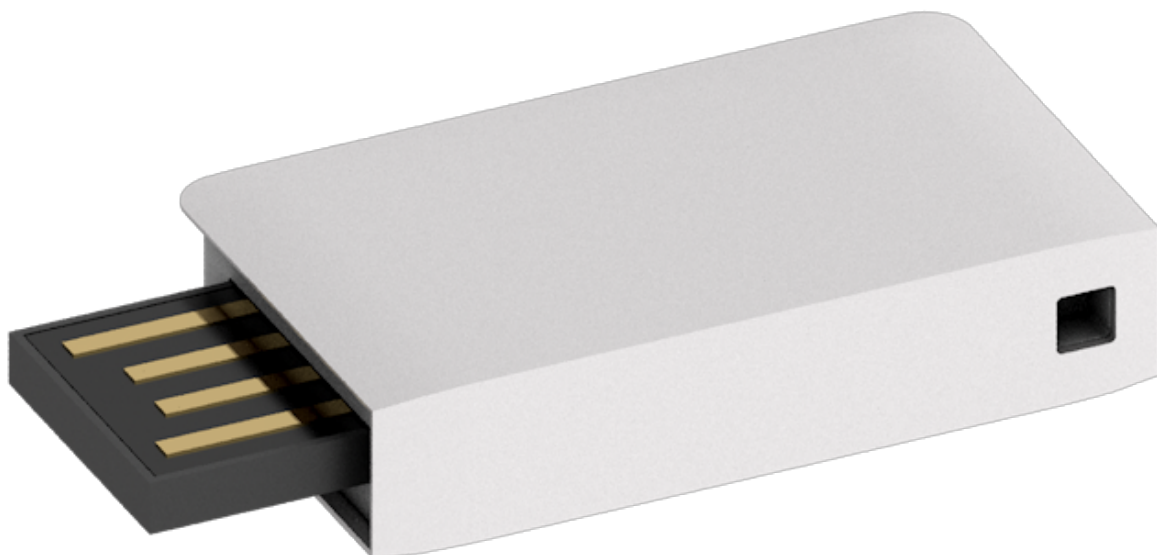

Maikii
Promotional
Division

Scheda
prodotto

Maikii Srl
Via G. Bortolan 44
Vascon di Carbonera
31050 - Treviso
Italy

T. +39 0422 44 77 00
F. +39 0422 44 77 14
@. sales@maikii.com
W. www.maikii.com

Shift

Chiavetta USB ultraleggera e ridotta nelle dimensioni, dal design elegante ed essenziale. Realizzata in metallo, ha forma rettangolare e angoli esterni stondati. Questo modello è dotato di connettore di dimensioni ultra ridotte grazie al chip COB di nuova generazione che rimane alloggiato nella scocca quando non in uso, e poi estratto tramite un pratico pulsante laterale a scorrimento. Su un'estremità è presente un foro funzionale al passaggio di lacci e accessori. La scocca è personalizzabile su entrambi i lati con loghi o grafiche in serigrafia o laser.

Codice prodotto
usb_0011

Materiali
Plastica + Alluminio.

Giorni di consegna
12

Personalizzazione Fronte
Incisione laser,
Serigrafia.

Dimensione
3,4 × 1,8 cm

Personalizzazione Retro
Incisione laser,
Serigrafia.

Accessori
Laccio da collo nero,
Laccio da collo
bianco, Laccio da
collo blu, Laccio da
collo rosso, Laccio
mini, Catenina.

Confezionamento
Bustina, Window
Box, Custom
Window box, Tin Box
Small, Tin Box
Rectangle, Tin Box
Round, Plastic Case,
Havana box, White
Box, Black Gift Box.

Area Stampa
2,9 × 1,4 cm + 2,9 ×
1,4 cm

Servizi Digitali
Dati non cancellabili,
Dati cancellabili,
Icona, Rinominazione.

Certificazioni

Fronte

34mm

18mm

Retro

34mm