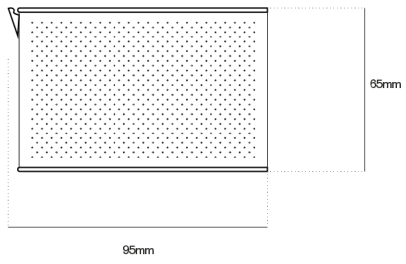

Codice prodotto
GD016

Materiali
Metallo.

Giorni di consegna
15

Personalizzazione
Fronte
Incisione laser.

Dimensione
9,5 × 6,5 × 0,8 cm

Personalizzazione
Retro
Incisione laser.

Confezionamento
Confezione originale.

Area Stampa
9,0 × 6,0 cm

Front

Side