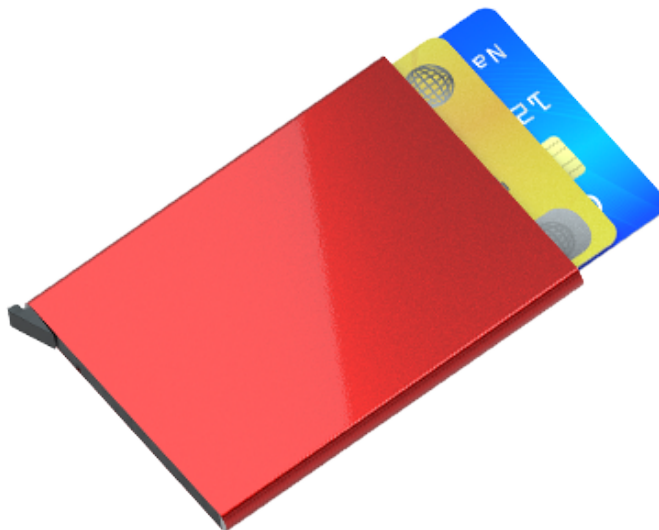

Maikii
Promotional
Division

Scheda
prodotto

Maikii Srl
Via G. Bortolan 44
Vascon di Carbonera
31050 - Treviso
Italy

T. +39 0422 44 77 00
F. +39 0422 44 77 14
@. sales@maikii.com
W. www.maikii.com

Caddy

Porta tessere con blocco RFID che assicura alle carte elettroniche la protezione dal furto di dati e totale isolamento da eventuali fonti magnetiche. La scocca in alluminio satinato, disponibile in nero, argento e rosso, protegge le carte anche da urti e danni fisici. Può contenere fino a 5 tessere, e una piccola leva con meccanismo a scatto le fa uscire dalla custodia disponendole in modo da renderne veloce sia il riconoscimento che la loro estrazione. Questo portacarte leggero e compatto è un regalo aziendale utile e adatto a tutti i budget. È personalizzabile con logo aziendale su entrambi i lati tramite incisione laser, una tecnica che regala un logo praticamente indelebile e un risultato durevole.

Codice prodotto
GD016

Materiali
Metallo.

Giorni di consegna
15

Personalizzazione
Fronte
Incisione laser.

Dimensione
9,5 × 6,5 × 0,8 cm

Personalizzazione
Retro
Incisione laser.

Confezionamento
Confezione originale.

Area Stampa
9,0 × 6,0 cm

Front

Side