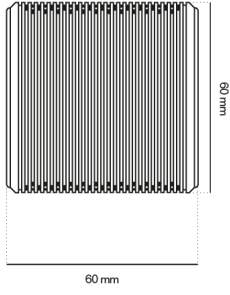

Codice prodotto
SP921

Materiali
Plastica.

Giorni di consegna
2

Personalizzazione
Fronte
Stampa digitale.

Dimensione
6,0 × 6,0 × 6,0 cm

Accessori
Cavo.

Confezionamento
Plastic Case.

Area Stampa
5,7 × 5,7 cm

Certificazioni

Input:
5V/0.5A

Output:
5V/1A

Front

Side

Back