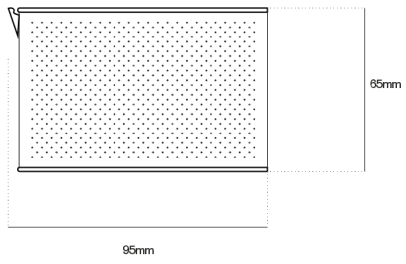

Codice prodotto  
GD916

Materiali  
Metallo.

Giorni di consegna  
2

Personalizzazione  
Fronte  
Incisione laser.

Dimensione  
9,5 × 6,5 × 0,8 cm

Personalizzazione  
Retro  
Incisione laser.

Confezionamento  
Confezione originale.

Area Stampa  
9,0 × 6,0 cm

Front

Side