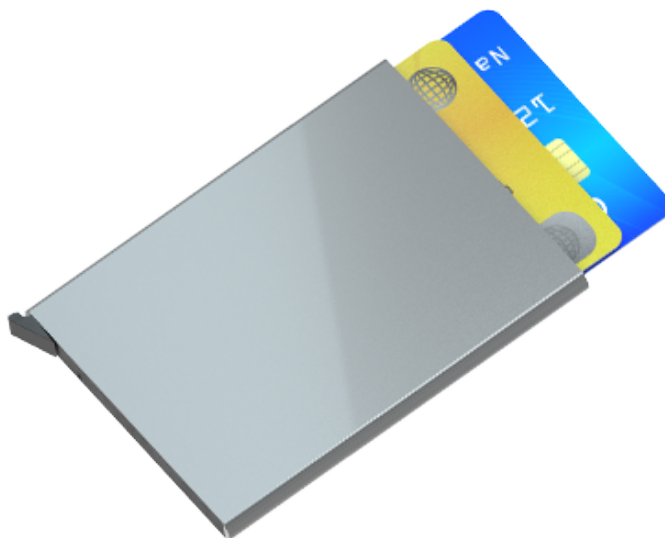

# Caddy Priority

Porta tessere con blocco RFID che assicura alle carte elettroniche la protezione dal furto di dati e totale isolamento da eventuali fonti magnetiche. Spedito in sole 24 ore in versione neutra e in 48 ore in versione personalizzata, grazie al servizio di consegna rapida\*. La scocca in alluminio satinato argento, protegge le carte anche da urti e danni fisici. Può contenere fino a 5 tessere, e una piccola leva con meccanismo a scatto le fa uscire dalla custodia disponendole in modo da renderne veloce sia il riconoscimento che la loro estrazione. Questo portacarte leggero e compatto è un regalo aziendale utile e adatto a tutti i budget. È personalizzabile con logo aziendale su entrambi i lati tramite incisione laser, una tecnica che regala un logo praticamente indelebile e un risultato durevole.

Codice prodotto  
GD916

Materiali  
Metallo.

Giorni di consegna  
2

Personalizzazione  
Fronte  
Incisione laser.

Dimensione  
9,5 × 6,5 × 0,8 cm

Personalizzazione  
Retro  
Incisione laser.

Confezionamento  
Confezione originale.

Area Stampa  
9,0 × 6,0 cm

Front

Side