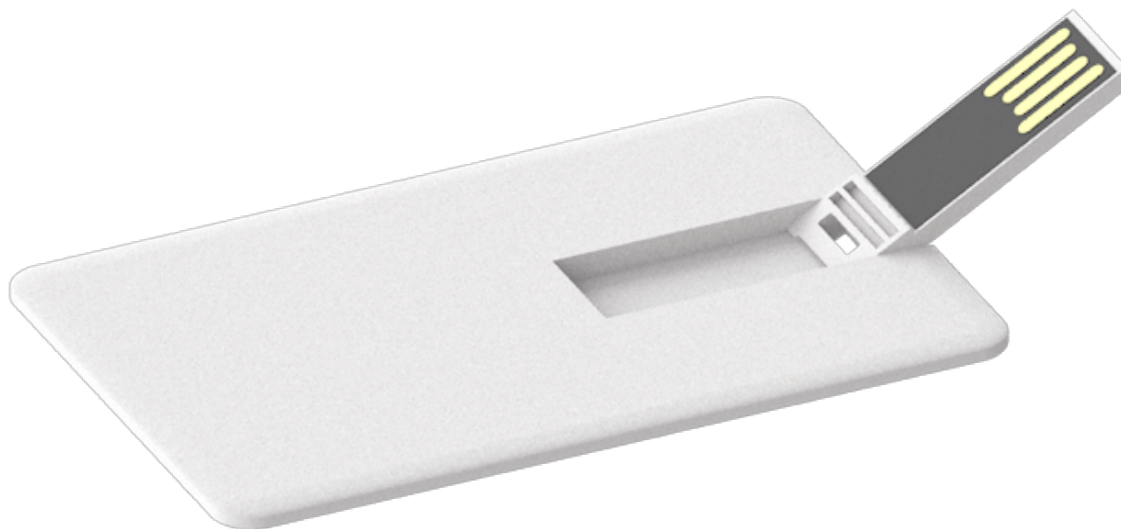

# Color Card Priority

Chiavetta USB spedita in sole 24 ore in versione neutra e in 48 ore in versione personalizzata, grazie al servizio di consegna rapida. \*

Ultrasottile e pratica grazie alla forma simile a una carta di credito, ha una superficie di stampa molto ampia che si presta bene alla personalizzazione grafica. La scocca è in plastica ed è munita di connettore con uscita laterale che può essere staccato per un utilizzo più pratico. Disponibile in colore bianco, è personalizzabile su entrambi i lati con stampa digitale.

Codice prodotto  
usb\_9404

Materiali  
Plastica lucida.

Giorni di consegna  
2

Personalizzazione  
Fronte  
Stampa digitale.

Dimensione  
8,3 × 5,2 × 0,2 cm

Personalizzazione  
Retro  
Stampa digitale.

Confezionamento  
Bustina, Plastic Case.