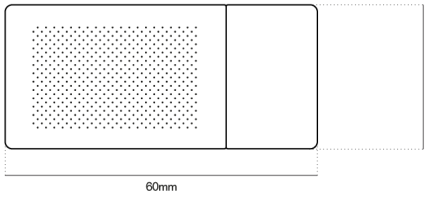

Codice prodotto
usb_9409

Materiali
Cartone.

Giorni di consegna
2

Personalizzazione
Fronte
Stampa digitale.

Dimensione
6,0 × 2,8 × 0,9 cm

Personalizzazione
Retro
Stampa digitale.

Confezionamento
Bustina, Window
Box, Havana box.

Area Stampa
3,2 × 2,0 cm

Servizi Digitali
Dati cancellabili,
Rinominazione.

Certificazioni

Front

Back