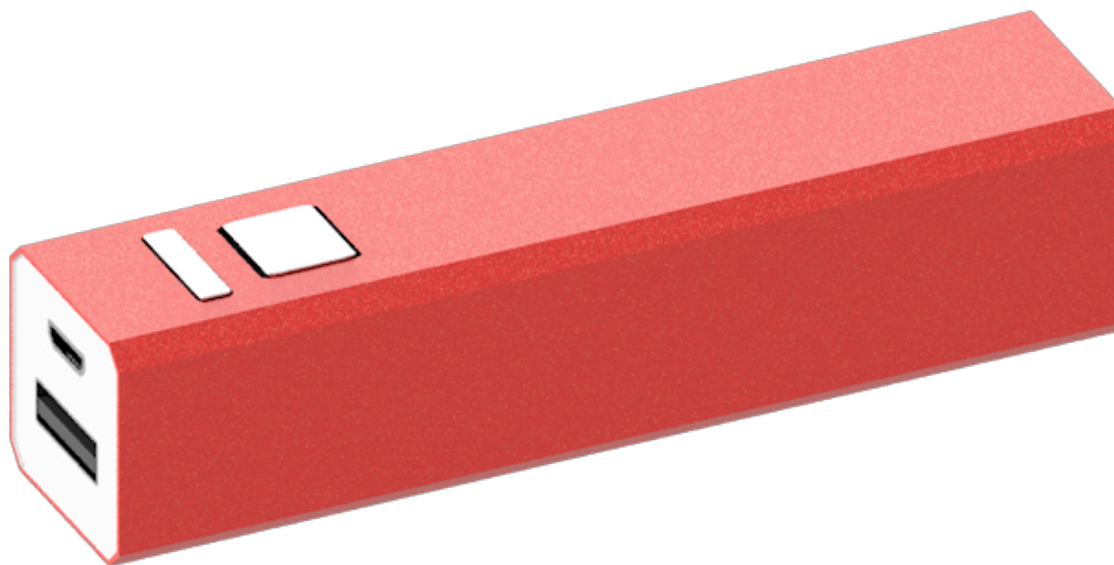

Power bank in metallo a forma di parallelepipedo, leggermente allungato e sottile. La superficie è impreziosita da un leggero effetto satinato che gli conferisce uno stile elegante. È dotato di un bottone per l'accensione dalla finitura lucida, e di un led che indica lo stato della carica. Personalizzabile in serigrafia e incisione laser.

Codice prodotto
PB004

Materiali
Metallo.

Giorni di consegna
17

Personalizzazione
Fronte
Serigrafia, Incisione laser.

Dimensione
9,5 × 2,1 × 2,1 cm

Personalizzazione
Retro
Serigrafia, Incisione laser.

Personalizzazione
Destra
Serigrafia, Incisione laser.